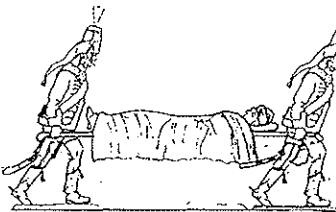

### 1998

ENTWURF: RUDOLF GRÜNEWALD  
GRAVUR : ROLF GRÜNEWALD

HUSAREN im WINTERPELZ

Gr. 616 / 1  
Kaplan

Gr. 016 / 2  
Verwundetentransport

Gr. 016 / 3  
Verwundenenbergung

Gr. 016 / 4  
Tragbahre mit Verwundetem