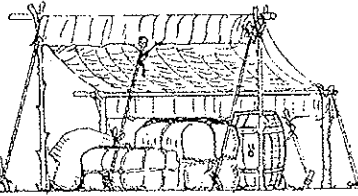

FRANKREICH

1756 - 63

HUSAREN

LAGERLEBEN

GRUPPE 618 - 3 | 1997

Entwurf:  
Gravur :

Rudolf Grünewald  
Rolf Grünewald

Gr.618/31  
Zelt