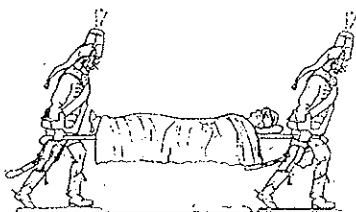

## VERWUNDETE

GRUPPE 616

1998

ENTWURF: RUDOLF GRÜNEWALD  
GRAVUR : ROLF GRÜNEWALD

Gr.616 /1  
Kaplan

Gr.616 /2  
Verwundetentransport

Gr.616 /3  
Verwundetenbergung

Gr.616 /4  
Tragbahre